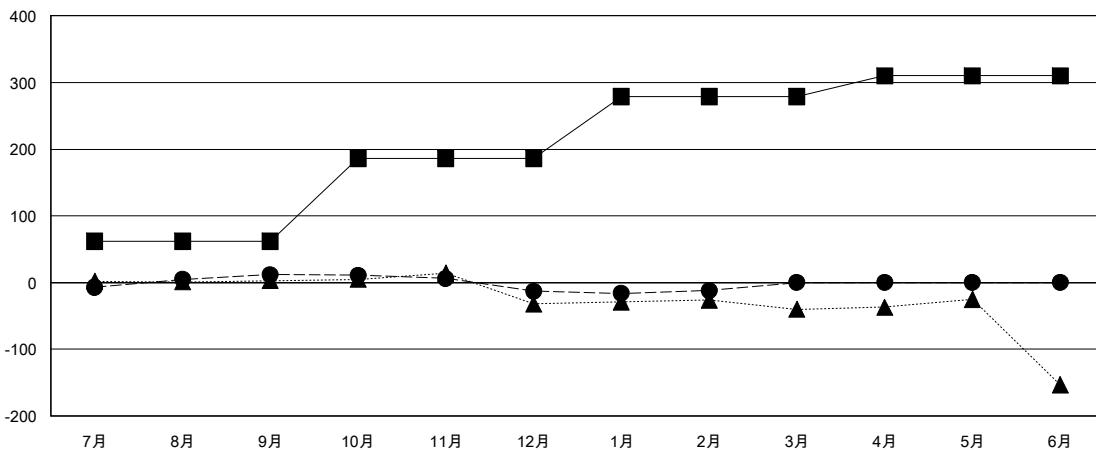

# MONTHLY MEMBERSHIP PROGRESS REPORT

District 336 B

Results as of: 2/29/2020

GMT:

地域 JAPAN

GMT会則地域

クラブ			
結果 : 2019-2020			
四半期	新クラブ目標	新クラブ	解散クラブ
7月/8月/9月	2	0	0
10月/11月/12月	4	0	0
1月/2月/3月	3	0	0
4月/5月/6月	1	0	0

名			
結果 : 2019-2020			
四半期	会員純増目標	会員増強実績	退会者 ( 転籍を含む ) 実際
7月/8月/9月	62	75	63
10月/11月/12月	124	37	59
1月/2月/3月	93	29	28
4月/5月/6月	31	0	0

新クラブ目標及び実績累計

会員目標及び実績累計

解散クラブ: 0	53 CLUBS OF 90 一名以上の新会員を登録	男女別
退会者	<a href="#">会員累計データを見るには、ここをクリック</a>	男性 2,396 (82.28%)
物故会員 13		女性 516 (17.72%)
クラブ解散 0		世帯主/家族会員合計 548
その他 137		国際会費半額の家族会員 296
合計 150		