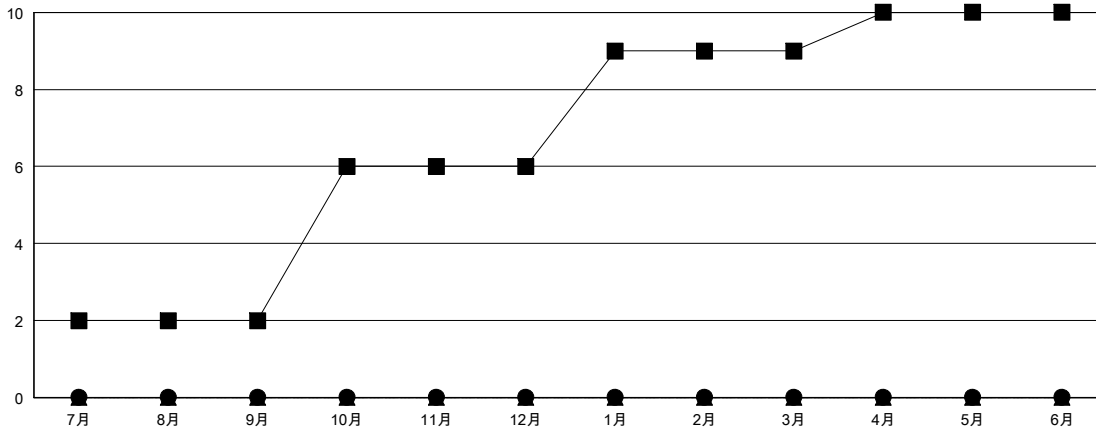

# MONTHLY MEMBERSHIP PROGRESS REPORT

District 336 B

Results as of: 2/29/2020

GMT:

地域 JAPAN

GMT会則地域

クラブ			
結果 : 2019-2020			
四半期	新クラブ目標	新クラブ	解散クラブ
7月/8月/9月	2	0	0
10月/11月/12月	4	0	0
1月/2月/3月	3	0	0
4月/5月/6月	1	0	0

名			
結果 : 2019-2020			
四半期	会員純増目標	会員増強実績	退会者 ( 転籍を含む ) 実際
7月/8月/9月	62	75	63
10月/11月/12月	124	37	59
1月/2月/3月	93	29	28
4月/5月/6月	31	0	0

新クラブ目標及び実績累計

会員目標及び実績累計

解散クラブ: 0	53 CLUBS OF 90 一名以上の新会員を登録	男女別
退会者	<a href="#">会員累計データを見るには、ここをクリック</a>	男性 2,396 (82.28%)
物故会員 13		女性 516 (17.72%)
クラブ解散 0		世帯主/家族会員合計 548
その他 137		国際会費半額の家族会員 296
合計 150		